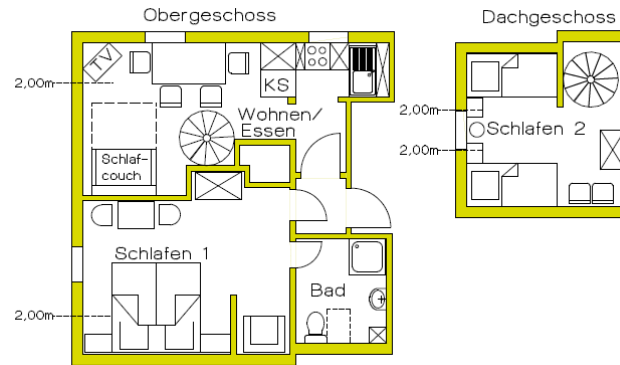

Ferienwohnung Bergblick:					
	ab 7 N	4 Nächte	3 Nächte	2 Nächte	1 Nacht
2 Personen	40,-	45,-	50,-	55,-	60,-
3 Personen	45,-	50,-	55,-	60,-	65,-
4 Personen	50,-	55,-	60,-	65,-	70,-
5 Personen	55,-	60,-	65,-	70,-	75,-