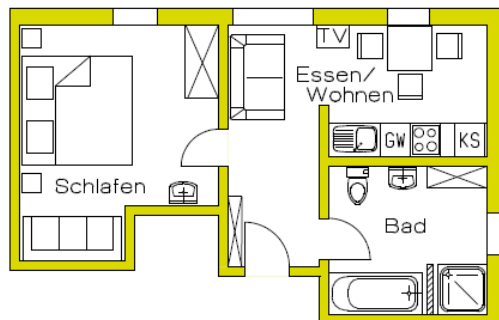

Ferienwohnungen***
Preise in € pro Übernachtung (2010)
Alle Preise zuzüglich 15 € Endreinigung
Inklusiv aller Nebenkosten
Bettwäsche und Handtücher sind vorhanden.

Ferienwohnung Wiesental:					
	ab 7 N	4 Nächte	3 Nächte	2 Nächte	1 Nacht
2 Personen	36,-	40,-	45,-	50,-	55,-
3 Personen	41,-	45,-	50,-	55,-	60,-