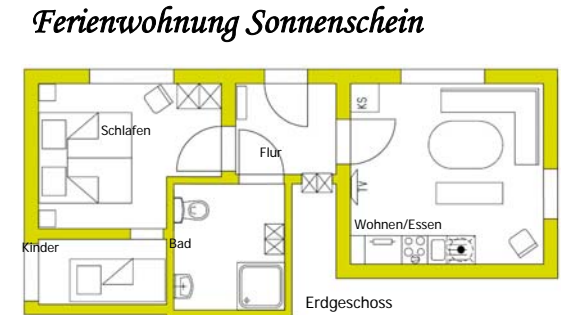

Sonnenschein Ferienwohnung Dorfblick Romantik					
	ab 7 N	4 Nächte	3 Nächte	2 Nächte	1 Nacht
2 Personen	40,-	45,-	50,-	55,-	60,-
3 Personen	45,-	50,-	55,-	60,-	65,-
4 Personen	50,-	55,-	60,-	65,-	70,-