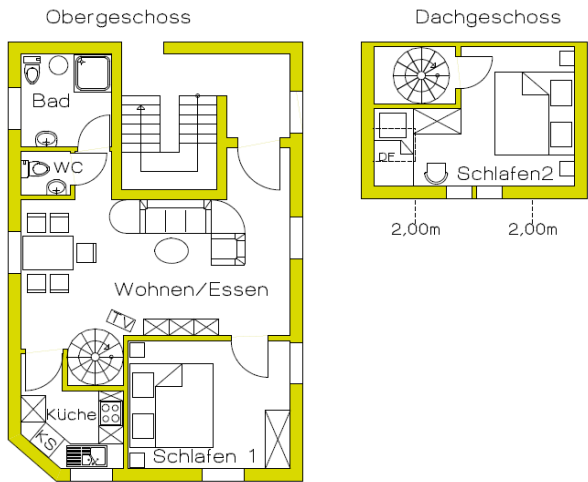

www.pension-pohl.de

Fax: 02972 / 961164

Tel: 02972 / 6113

info@pension-pohl

Ferienwohnung Strohscheune:					
	ab 7 N	4 Nächte	3 Nächte	2 Nächte	1 Nacht
2 Personen	45,-	50,-	55,-	60,-	65,-
3 Personen	50,-	55,-	60,-	65,-	70,-
4 Personen	55,-	60,-	65,-	70,-	75,-
5 Personen	60,-	65,-	70,-	75,-	80,-
6 Personen	65,-	70,-	75,-	80,-	85,-